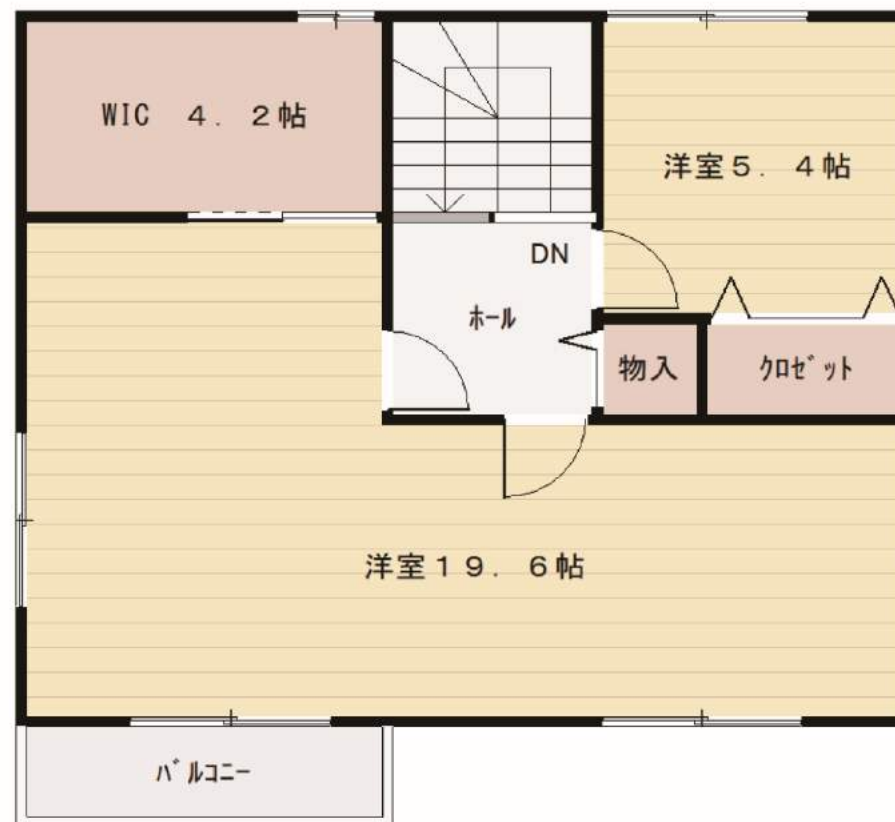

◆生活利便性良好

- ★ローソン 倉敷中畝1丁目店 350m
- ★ダイレックス 水島店 650m
- ★ニシナ百貨店 本店 900m
- ★イオンタウン水島店 1,000m
- ★水島中央病院 1,000m
- ★水島警察署 1,500m
- ★倉敷市役所 水島支所 1,700m

建物	構造/階数	木造スレートぶき2階建	
	延床面積	116.27 m ²	35.17 坪
	間取り	1F:LDK14.7帖・洋室6.0帖 2F:洋室5.4帖・洋室19.6帖	
	築年月	2008年10月	
土地	現況	空室	
	引渡	即時	
	地目	宅地	
	地積(持分)	177.80 m ²	53.78 坪
	接道状況	南側公道6.0m	
	権利	所有権	
	借地期間	-	
	借地料	-	
	都市計画	市街化区域	
	用途地域	準工業地域	
建ぺい率・容積率	60%・200%		
国土法	不要		
建築条件	-		
駐車場	◆駐車スペース並列3台◆カーポート2台分		
設備	◆電気◆上水道◆下水道◆オール電化		
学区	◆第5福田小学校700m◆水島中学校1,900m		
備考	◆特別用途地域:大規模集客施設制限地区		

- ◆6.0帖の洋室と連続して使えるLDK
- ◆19.6帖の洋室は仕切れば二部屋として使えます。
- ◆広々WIC4.2帖 ◆各部屋に収納があります。

1F

2F

水島東千鳥町

水島駅前ビジネス
ホテルイン倉敷

水島タクシー(株)
タクシー配車センター

トマトハウス

アヴェニュー

水島

いわま治療院

3丁目

水島港湾技能教習所

ローズハウス

北ノ上療術院

アメニティー141

物件所在地
倉敷市中畝2-6-7-5