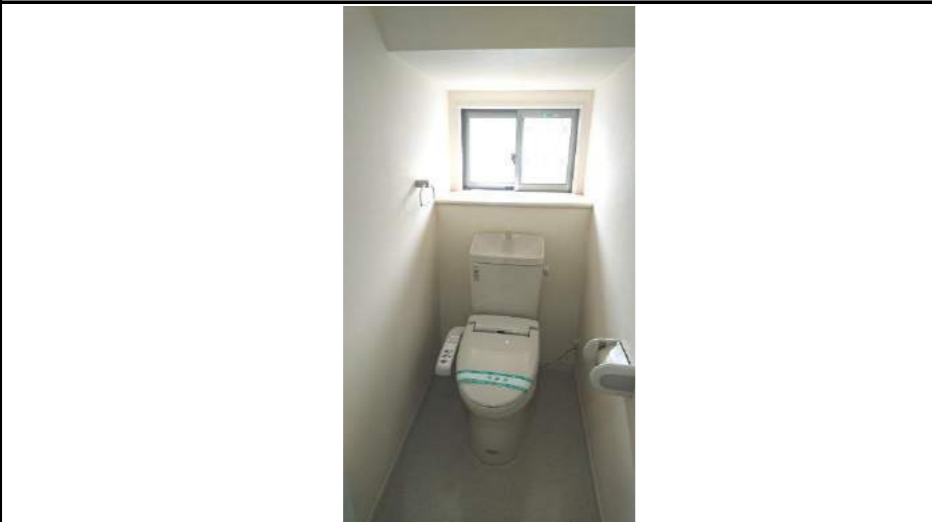

- ◆6.0帖の洋室と連続して使えるLDK
- ◆19.6帖の洋室は仕切れば二部屋として使えます。
- ◆広々WIC4.2帖 ◆各部屋に収納があります。

- ★オール電化住宅
- ★玄関ドア スマートキー(電子錠)
- ★システムキッチン (対面カウンター・食洗器・IH)
- ★乾燥暖房機装備のシステムバス
- ★多機能便座(ウォシュレット)
- ★シャワー水栓付洗面化粧台
- ★全室ペアガラス
- ★バルコニー

★床下収納も完備。

★キッチン横の階段下収納は何かと便利。

★リビングにはファン付照明。
★冷暖房の効率が少し良くなるかも。

★TVモニター付インターホンで急な来客でも安心。

★LDKと続けて使える1階の洋室。明るい陽射しが差し込みます。

★1階洋室の収納スペース。
★大きな荷物も出し入れし易い大開口建具。

★シャワー水栓付洗面化粧台★朝のシャンプーもバッチリ。

★システムバスには乾燥暖房機完備。
★雨の日の洗濯物に大助かり。

★トイレは勿論ウォシュレット付き。

★2階ホールの収納。★掃除機などの収納に便利です。

★2階北東洋室4.9帖。★窓は二面にあります。

★2階北東洋室の収納スペース。
★ハンガーを吊るせるクローゼットタイプ。

★2階南側洋室19.6帖。
★将来二部屋として使えるレイアウトになっています。

★4.2帖のウォークインクローゼット。
★オールシーズンの洋服をまとめて収納。